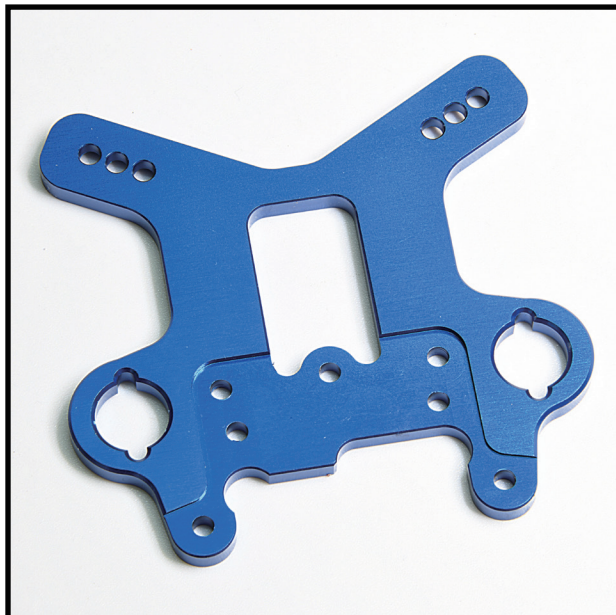

**Z010101J**

Front Shock Tower / Black 1pcs

前避震支架上仰8度 / 黑 1pcs

**0010123B**

Front Shock Tower / Blue 1pcs

前避震支架上仰8度-RTR / 寶藍 1pcs