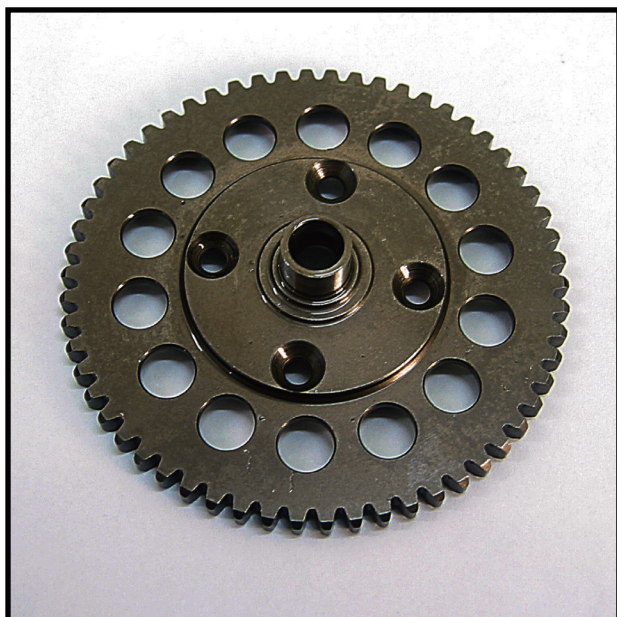

**0020410**

**Steel Main Gear 58T 1pcs**

**58T大直齒 1pcs**

**0020410T**

**Machined Steel Main Gear 58T 1pcs**

**58T大直齒 PRO 1pcs**