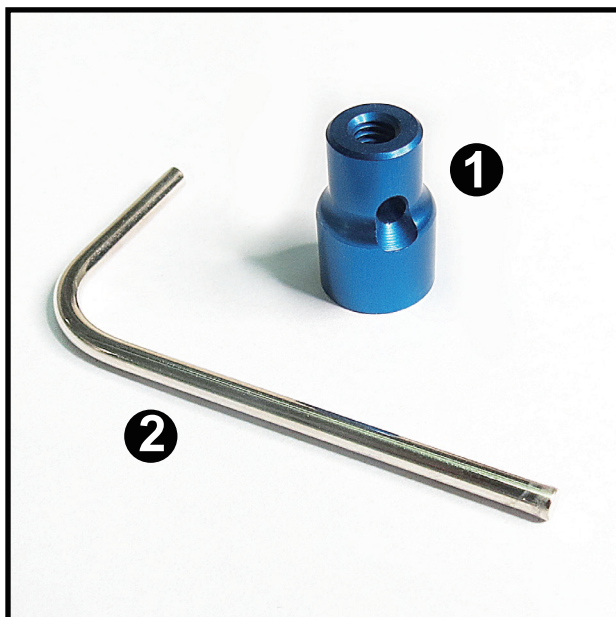

0021302-1

Pipe Mount Set

- 1、Pipe Mount Set-PRO 1pcs
- 2、Muffler Brace(L type)
∅ 2.5x50.12mm 1pcs

排氣管固定座組

- 1、排氣管固定座-PRO 1pcs
- 2、排氣管支撐鐵線(L型)
∅ 2.5x50.12mm 1pcs

0021302B-1

Pipe Mount Set

- 1、Pipe Mount Set-Royal Blue 1pcs
- 2、Muffler Brace(L type)
∅ 2.5x50.12mm 1pcs

排氣管固定座組-寶藍色

- 1、排氣管固定座-寶藍色 1pcs
- 2、排氣管支撐鐵線(L型)
∅ 2.5x50.12mm 1pcs